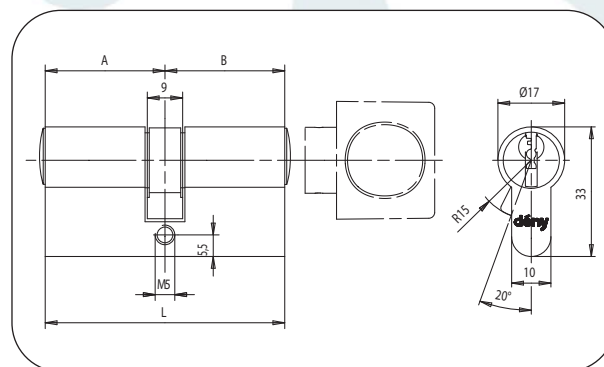

CARACTÉRISTIQUES PRODUIT **Cylindre D.F**

Références produit

Cylindre à 1 entrée			Cylindre à 2 entrées			Cylindre à 1 entrée + bouton		
A	B	Références	A	B	Références	A	B	Références
10	30	70750	30	30	70250	30	30	70350
10	35	70751	30	35	70251	35	30	70351
10	40	70752	30	40	70252	40	30	70352
10	45	70753	30	45	70253	45	30	70353
10	50	70754	30	50	70254	50	30	70354
10	55	70755	30	55	70255	55	30	70355
10	60	70756	30	60	70256	60	30	70356
10	65	70757	30	65	70257	65	30	70357
10	70	70758	30	70	70258	70	30	70358
			35	35	70270	35	35	70370
			35	40	70271	40	35	70371
			35	45	70272	45	35	70372
			35	50	70273	50	35	70373
			35	55	70274	55	35	70374
			35	60	70275	60	35	70375
			35	65	70276	65	35	70376
			35	70	70277	70	35	70377

- Clé livrée seule 88000
- Clé supplémentaire livrée avec cylindre 88200
- Passe général ou partiel 88300

Variantes

- Technologie de proximité 125Khz
- Fonction débrayable

Périphéries et accessoires à la demande

- Tous les coffres de serrure profil Européens DIN
- Cadenas 99650

Cylindre	Europe	
Couleur	Nickelée	
Utilisation	intérieur	extérieur

Autres variantes disponibles – nous consulter.