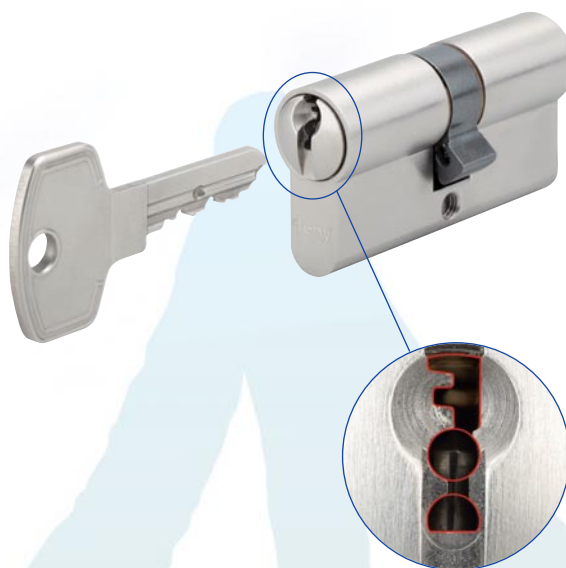

# Cylindre Européen D.F

**70000** : Cylindre de sûreté à profil protégé

- *Cylindre de sûreté*
- *Profil de clé protégé à vie*
- *Une solution pour logiques d'accès complexes*
- *Clé ouverte à la technologie de proximité*

## Descriptif produit

- Profil de clé déposé
- Clé en Maillechort
- Capacité combinatoire > 30 000 000 combinaisons
- Cylindre Européen norme DIN
- 6 pistons verticaux en bronze dur / acier trempé
- Jusqu'à 12 goupilles de contrôle positionnées à 45°
- Système anti-perçage
- Cylindre de niveau 6 selon la norme EN 1303 04/2005

## Avantages produit

- Protection à vie contre la copie
- Recommandé pour la création d'organigrammes complexes
- Protection contre le perçage
- Cylindre classé au plus haut de la norme 1303 04/2005
- Extensible aux solutions de contrôle d'accès Dény-Fontaine
- Service web associé de gestion d'organigramme par ligne sécurisée